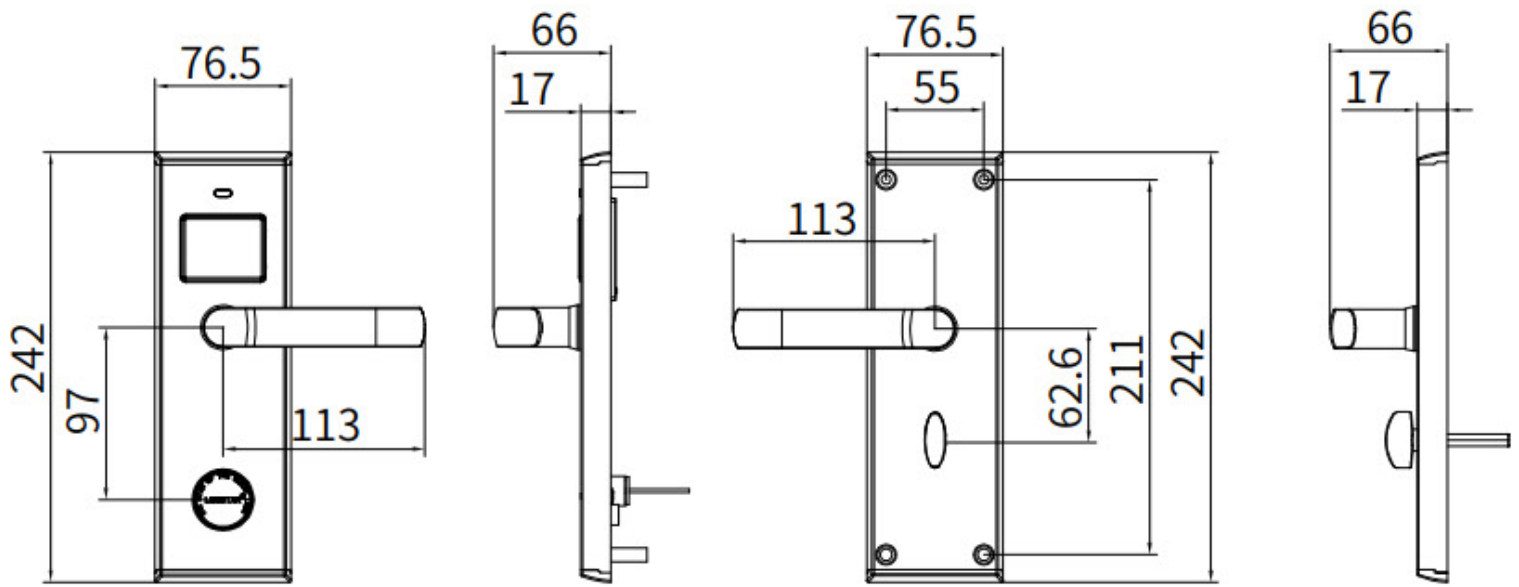

Rzuty techniczne: LS-8002

Unit: mm

8# mortise

8# mortise