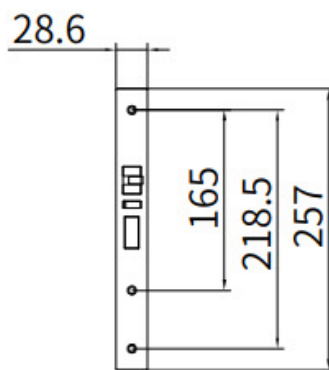

Rzuty techniczne: LS-8002

Unit: mm

8# mortise

8# mortise