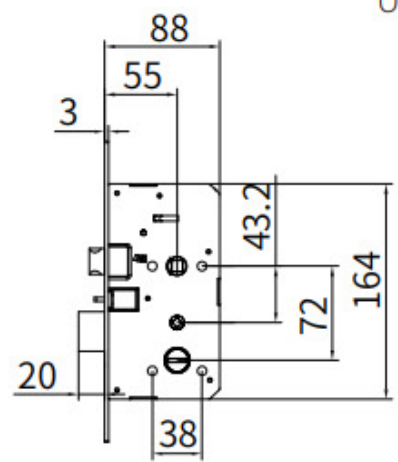

Rzuty techniczne: LS-8099

9# mortise

Unit: mm

8# mortise