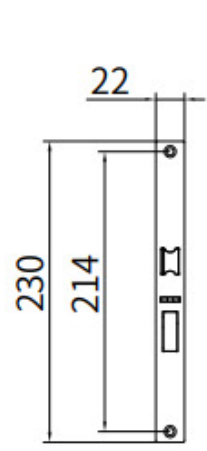

Rzuty techniczne: LS-8099

9# mortise

Unit: mm

8# mortise