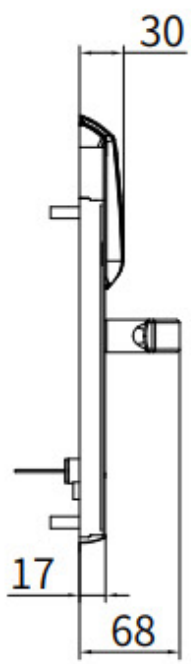

Rzuty techniczne: LS-8099

9# mortise

Unit: mm

8# mortise