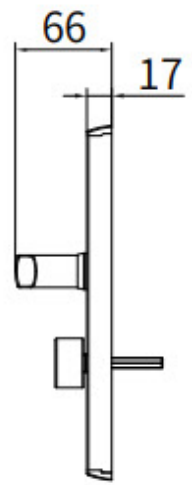

Rzuty techniczne: LS-8099

9# mortise

Unit: mm

8# mortise