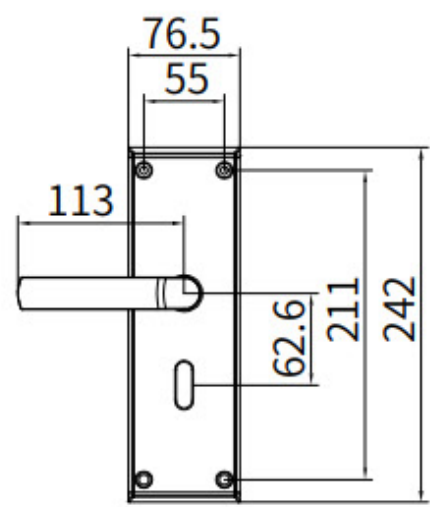

Rzuty techniczne: LS-8099

9# mortise

Unit: mm

8# mortise