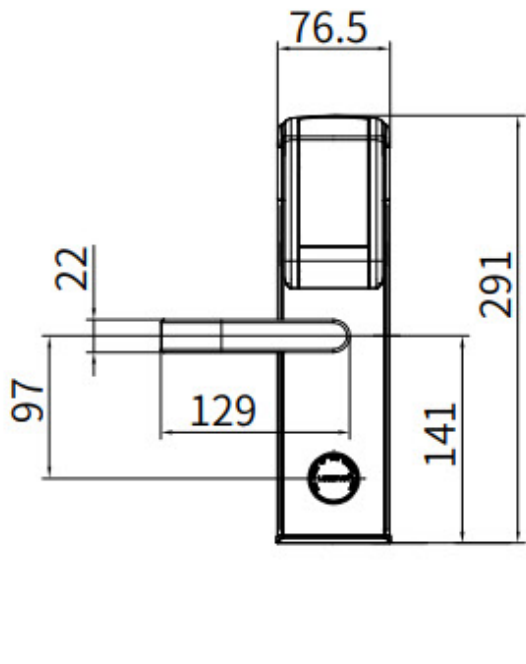

Rzuty techniczne: LS-8099

9# mortise

Unit: mm

8# mortise