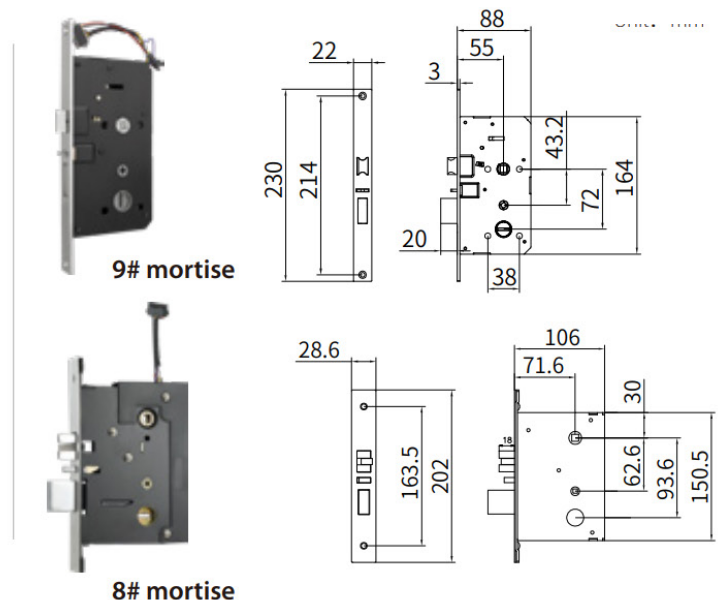

Model: LS-8098

Karta

Offline

Klucz

● Srebrny

Zamek LS-8098 ma bardzo klasyczny design oraz jest wykonany z wysokiej jakości stali nierdzewnej. LS-8098 można odblokować za pomocą karty oraz klucza mechanicznego w sytuacjach awaryjnych.

Sposoby odblokowania: karta MIFARE S50, klucz mechaniczny.

Dodatkowe funkcje: automatyczne blokowanie drzwi, powiadomienie o niskim stanie baterii, alarm uchylonych drzwi.

Mocna konstrukcja: korpus zamka wykonany jest ze stali nierdzewnej.

Wysokie bezpieczeństwo: solidne i niezawodne elementy mechaniczne zapewniają maksymalne bezpieczeństwo i wygodę.

Obsługiwane karty: karta Mifare S50- 13,56 MHz.

Miejsce na klucz mechaniczny: Ukryte za klapką.

Nazwa modelu	LS-8089		
Typ zamka	Offline	Pojemność kart	Karta MASTER 1 szt.
Obsługiwane systemy operacyjne urządzeń mobilnych	Offline		Karta UŻYTKOWNIK 99 szt.
Zasilanie	4 * baterie AA	Typ kart	MIFARE S50
Alarm niskiego napięcia	TAK	Typ klucza	klucz mechaniczny
Auto zamykanie drzwi po otwarciu	TAK	Sposoby odblokowania	karta, klucz mechaniczny
Zakres napięcia zasilania	4.2~6.5V	Międzynarodowe standardy:	ISO14443-A
Prąd czuwania	40 μ A	Materiał	Oba panele ze stali nierdzewnej
Prąd roboczy	200 mA	Szerokość drzwi	38cm-55mm
Czas odblokowania	\approx 1.5 sekund	Wymiary	76.5*293*68.1mm
Temperatura robocza	(-20 $^{\circ}$ C)~55 $^{\circ}$ C	Waga	2.9 kg