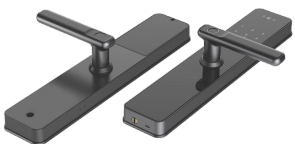

Model: SpaceLock LIGHT

Karta

Kod

Klucz

Aplikacja
mobilna

Z-Wave

● Czarny